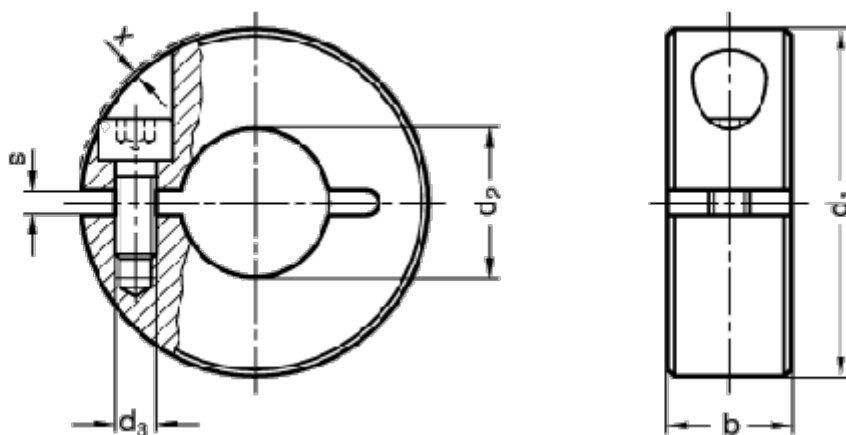

Data Sheet

Article number: 201122381

Description: E+G Split set collar GN 707.2-B 10-ST

Measures

b = 11
d1 = 26
d2 = B 10
d3 = M4
s = 2.1
x = 1.6